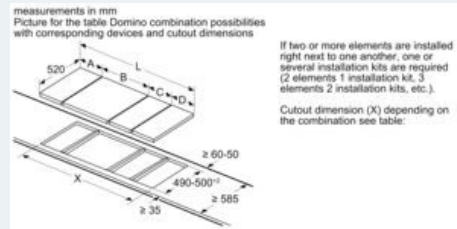

iQ100, Dominó de indução, 30 cm, Preto
EH375FBB1E

Desenhos à escala

Medidas em mm
Opções de combinação em domino com as respetivas medidas do aparelho e do nicho

Tipo de largura:	30	40	60	70	80	90
Largura do aparelho:	302	392	602	710	812	912
	A	B	C	D	L	X
2x30	302	302	-	-	604	572
1x30, 1x40	302	392	-	-	694	662
1x30, 1x60	302	602	-	-	904	872
1x30, 1x70*	302	710	-	-	1012	980
1x30, 1x80	302	812	-	-	1114	1082
1x30, 1x90	302	912	-	-	1214	1182
2x40	392	392	-	-	784	752
1x40, 1x60	392	602	-	-	994	962
1x40, 1x70*	392	710	-	-	1102	1070
1x40, 1x80	392	812	-	-	1204	1172
1x40, 1x90	392	912	-	-	1304	1272
3x30	302	302	302	-	906	874
2x30, 1x40	302	302	392	-	996	964
2x30, 1x60	302	302	602	-	1206	1174
2x30, 1x70*	302	302	710	-	1314	1282
2x30, 1x80	302	302	812	-	1416	1384
2x30, 1x90	302	302	912	-	1516	1484
1x30, 2x40	302	392	392	-	1096	1054
1x30, 1x40, 1x60	302	392	602	-	1296	1264
1x30, 1x40, 1x70*	302	392	710	-	1404	1372
1x30, 1x40, 1x80	302	392	812	-	1506	1474
1x30, 1x40, 1x90	302	392	912	-	1606	1574
3x40	392	392	392	-	1176	1144
2x40, 1x60	392	392	602	-	1366	1334
4x30	302	302	302	302	1208	1176
3x30, 1x40	302	302	302	392	1298	1266
2x30, 2x40	302	302	392	392	1388	1356
1x30, 3x40	302	392	392	392	1478	1446
1x30, 1x75	302	750	-	-	1052	1016
1x40, 1x75	392	750	-	-	1142	1106
2x30, 1x75	302	302	750	-	1354	1318
1x30, 1x40, 1x75	302	392	750	-	1444	1408

* Não é possível com a placa de indução de 70 cm

iQ100, Dominó de indução, 30 cm, Preto EH375FBB1E

Desenhos à escala

When installing a Domino unit right next to a hob, an assembly kit (HZ394301) is required.

Medidas em mm

① É necessário prever um espaço para ventilação.

Medidas em mm