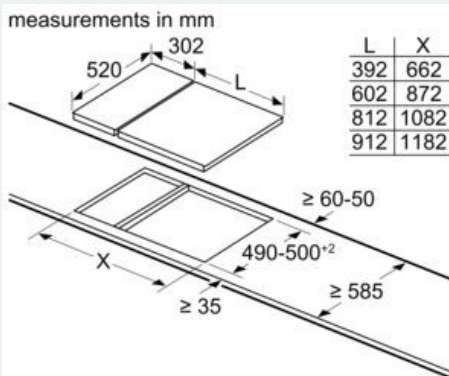

iQ100, Dominó de indução, 30 cm, Preto
EH375FBB1E

Desenhos à escala

Medidas em mm
Opções de combinação em domino com as respetivas medidas do aparelho e do nicho

Tipo de largura:	30	40	60	70	80	90
Largura do aparelho:	302	392	602	710	812	912
	A	B	C	D	L	X
2x30	302	302	-	-	604	572
1x30, 1x40	302	392	-	-	694	662
1x30, 1x60	302	602	-	-	904	872
1x30, 1x70*	302	710	-	-	1012	980
1x30, 1x80	302	812	-	-	1114	1082
1x30, 1x90	302	912	-	-	1214	1182
2x40	392	392	-	-	784	752
1x40, 1x60	392	602	-	-	994	962
1x40, 1x70*	392	710	-	-	1102	1070
1x40, 1x80	392	812	-	-	1204	1172
1x40, 1x90	392	912	-	-	1304	1272
3x30	302	302	302	-	906	874
2x30, 1x40	302	302	392	-	996	964
2x30, 1x60	302	302	602	-	1206	1174
2x30, 1x70*	302	302	710	-	1314	1282
2x30, 1x80	302	302	812	-	1416	1384
2x30, 1x90	302	302	912	-	1516	1484
1x30, 2x40	302	392	392	-	1096	1054
1x30, 1x40, 1x60	302	392	602	-	1296	1264
1x30, 1x40, 1x70*	302	392	710	-	1404	1372
1x30, 1x40, 1x80	302	392	812	-	1506	1474
1x30, 1x40, 1x90	302	392	912	-	1606	1574
3x40	392	392	392	-	1176	1144
2x40, 1x60	392	392	602	-	1366	1334
4x30	302	302	302	302	1208	1176
3x30, 1x40	302	302	302	392	1298	1266
2x30, 2x40	302	302	392	392	1388	1356
1x30, 3x40	302	392	392	392	1478	1446
1x30, 1x75	302	750	-	-	1052	1016
1x40, 1x75	392	750	-	-	1142	1106
2x30, 1x75	302	302	750	-	1354	1318
1x30, 1x40, 1x75	302	392	750	-	1444	1408

* Não é possível com a placa de indução de 70 cm

iQ100, Dominó de indução, 30 cm, Preto EH375FBB1E

Desenhos à escala

When installing a Domino unit right next to a hob, an assembly kit (HZ394301) is required.

Medidas em mm

① É necessário prever um espaço para ventilação.

Medidas em mm