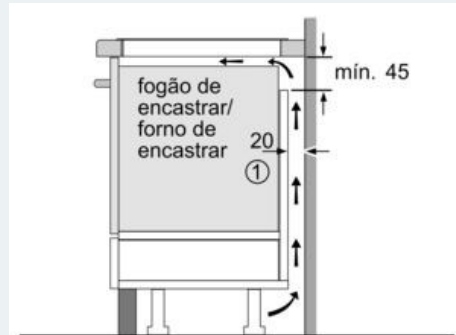

iQ100, Dominó de indução, 30 cm, Preto
EH375FBB1E

Desenhos à escala

Medidas em mm
Opções de combinação em domino com as respetivas medidas do aparelho e do nicho

Tipo de largura:	30	40	60	70	80	90
Largura do aparelho:	302	392	602	710	812	912
	A	B	C	D	L	X
2x30	302	302	-	-	604	572
1x30, 1x40	302	392	-	-	694	662
1x30, 1x60	302	602	-	-	904	872
1x30, 1x70*	302	710	-	-	1012	980
1x30, 1x80	302	812	-	-	1114	1082
1x30, 1x90	302	912	-	-	1214	1182
2x40	392	392	-	-	784	752
1x40, 1x60	392	602	-	-	994	962
1x40, 1x70*	392	710	-	-	1102	1070
1x40, 1x80	392	812	-	-	1204	1172
1x40, 1x90	392	912	-	-	1304	1272
3x30	302	302	302	-	906	874
2x30, 1x40	302	302	392	-	996	964
2x30, 1x60	302	302	602	-	1206	1174
2x30, 1x70*	302	302	710	-	1314	1282
2x30, 1x80	302	302	812	-	1416	1384
2x30, 1x90	302	302	912	-	1516	1484
1x30, 2x40	302	392	392	-	1096	1054
1x30, 1x40, 1x60	302	392	602	-	1296	1264
1x30, 1x40, 1x70*	302	392	710	-	1404	1372
1x30, 1x40, 1x80	302	392	812	-	1506	1474
1x30, 1x40, 1x90	302	392	912	-	1606	1574
3x40	392	392	392	-	1176	1144
2x40, 1x60	392	392	602	-	1366	1334
4x30	302	302	302	302	1208	1176
3x30, 1x40	302	302	302	392	1298	1266
2x30, 2x40	302	302	392	392	1388	1356
1x30, 3x40	302	392	392	392	1478	1446
1x30, 1x75	302	750	-	-	1052	1016
1x40, 1x75	392	750	-	-	1142	1106
2x30, 1x75	302	302	750	-	1354	1318
1x30, 1x40, 1x75	302	392	750	-	1444	1408

* Não é possível com a placa de indução de 70 cm

iQ100, Dominó de indução, 30 cm, Preto EH375FBB1E

Desenhos à escala

When installing a Domino unit right next to a hob, an assembly kit (HZ394301) is required.

When installing two or more Domino units side-by-side, one or more assembly kits are required (2 units = 1 assembly kit, 3 units = 2 assembly kits, etc.).

B: Dependent on the cut-out depth

① Espaço para ventilação tem de estar previsto.

Medidas em mm

① É necessário prever um espaço para ventilação.

Medidas em mm