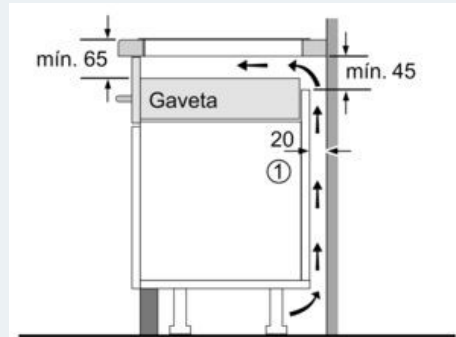

iQ100, Dominó de indução, 30 cm, Preto
EH375FBB1E

Desenhos à escala

Medidas em mm
Opções de combinação em domino com as respetivas medidas do aparelho e do nicho

Tipo de largura:	30	40	60	70	80	90
Largura do aparelho:	302	392	602	710	812	912
	A	B	C	D	L	X
2x30	302	302	-	-	604	572
1x30, 1x40	302	392	-	-	694	662
1x30, 1x60	302	602	-	-	904	872
1x30, 1x70*	302	710	-	-	1012	980
1x30, 1x80	302	812	-	-	1114	1082
1x30, 1x90	302	912	-	-	1214	1182
2x40	392	392	-	-	784	752
1x40, 1x60	392	602	-	-	994	962
1x40, 1x70*	392	710	-	-	1102	1070
1x40, 1x80	392	812	-	-	1204	1172
1x40, 1x90	392	912	-	-	1304	1272
3x30	302	302	302	-	906	874
2x30, 1x40	302	302	392	-	996	964
2x30, 1x60	302	302	602	-	1206	1174
2x30, 1x70*	302	302	710	-	1314	1282
2x30, 1x80	302	302	812	-	1416	1384
2x30, 1x90	302	302	912	-	1516	1484
1x30, 2x40	302	392	392	-	1096	1054
1x30, 1x40, 1x60	302	392	602	-	1296	1264
1x30, 1x40, 1x70*	302	392	710	-	1404	1372
1x30, 1x40, 1x80	302	392	812	-	1506	1474
1x30, 1x40, 1x90	302	392	912	-	1606	1574
3x40	392	392	392	-	1176	1144
2x40, 1x60	392	392	602	-	1366	1334
4x30	302	302	302	302	1208	1176
3x30, 1x40	302	302	302	392	1298	1266
2x30, 2x40	302	302	392	392	1388	1356
1x30, 3x40	302	392	392	392	1478	1446
1x30, 1x75	302	750	-	-	1052	1016
1x40, 1x75	392	750	-	-	1142	1106
2x30, 1x75	302	302	750	-	1354	1318
1x30, 1x40, 1x75	302	392	750	-	1444	1408

* Não é possível com a placa de indução de 70 cm

iQ100, Dominó de indução, 30 cm, Preto EH375FBB1E

Desenhos à escala

When installing a Domino unit right next to a hob, an assembly kit (HZ394301) is required.

When installing two or more Domino units side-by-side, one or more assembly kits are required (2 units = 1 assembly kit, 3 units = 2 assembly kits, etc.).

B: Dependent on the cut-out depth

① Espaço para ventilação tem de estar previsto.

Medidas em mm

① É necessário prever um espaço para ventilação.

Medidas em mm