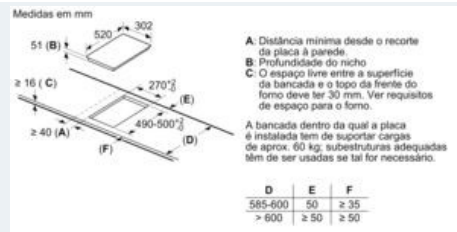

iQ100, Dominó de indução, 30 cm, Preto
EH375FBB1E

Desenhos à escala

Medidas em mm
Opções de combinação em domino com as respetivas medidas do aparelho e do nicho

Tipo de largura:	30	40	60	70	80	90
Largura do aparelho:	302	392	602	710	812	912
	A	B	C	D	L	X
2x30	302	302	-	-	604	572
1x30, 1x40	302	392	-	-	694	662
1x30, 1x60	302	602	-	-	904	872
1x30, 1x70*	302	710	-	-	1012	980
1x30, 1x80	302	812	-	-	1114	1082
1x30, 1x90	302	912	-	-	1214	1182
2x40	392	392	-	-	784	752
1x40, 1x60	392	602	-	-	994	962
1x40, 1x70*	392	710	-	-	1102	1070
1x40, 1x80	392	812	-	-	1204	1172
1x40, 1x90	392	912	-	-	1304	1272
3x30	302	302	302	-	906	874
2x30, 1x40	302	302	392	-	996	964
2x30, 1x60	302	302	602	-	1206	1174
2x30, 1x70*	302	302	710	-	1314	1282
2x30, 1x80	302	302	812	-	1416	1384
2x30, 1x90	302	302	912	-	1516	1484
1x30, 2x40	302	392	392	-	1096	1054
1x30, 1x40, 1x60	302	392	602	-	1296	1264
1x30, 1x40, 1x70*	302	392	710	-	1404	1372
1x30, 1x40, 1x80	302	392	812	-	1506	1474
1x30, 1x40, 1x90	302	392	912	-	1606	1574
3x40	392	392	392	-	1176	1144
2x40, 1x60	392	392	602	-	1366	1334
4x30	302	302	302	302	1208	1176
3x30, 1x40	302	302	302	392	1298	1266
2x30, 2x40	302	302	392	392	1388	1356
1x30, 3x40	302	392	392	392	1478	1446
1x30, 1x75	302	750	-	-	1052	1016
1x40, 1x75	392	750	-	-	1142	1106
2x30, 1x75	302	302	750	-	1354	1318
1x30, 1x40, 1x75	302	392	750	-	1444	1408

* Não é possível com a placa de indução de 70 cm

iQ100, Dominó de indução, 30 cm, Preto EH375FBB1E

Desenhos à escala

When installing a Domino unit right next to a hob, an assembly kit (HZ394301) is required.