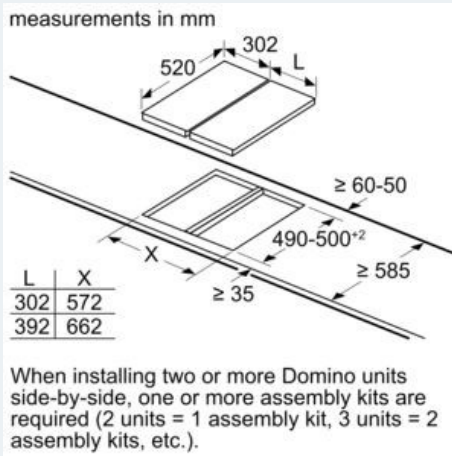

iQ100, Dominó de indução, 30 cm, Preto
EH375FBB1E

Desenhos à escala

Medidas em mm
Opções de combinação em domino com as respetivas medidas do aparelho e do nicho

Tipo de largura:	30	40	60	70	80	90
Largura do aparelho:	302	392	602	710	812	912
	A	B	C	D	L	X
2x30	302	302	-	-	604	572
1x30, 1x40	302	392	-	-	694	662
1x30, 1x60	302	602	-	-	904	872
1x30, 1x70*	302	710	-	-	1012	980
1x30, 1x80	302	812	-	-	1114	1082
1x30, 1x90	302	912	-	-	1214	1182
2x40	392	392	-	-	784	752
1x40, 1x60	392	602	-	-	994	962
1x40, 1x70*	392	710	-	-	1102	1070
1x40, 1x80	392	812	-	-	1204	1172
1x40, 1x90	392	912	-	-	1304	1272
3x30	302	302	302	-	906	874
2x30, 1x40	302	302	392	-	996	964
2x30, 1x60	302	302	602	-	1206	1174
2x30, 1x70*	302	302	710	-	1314	1282
2x30, 1x80	302	302	812	-	1416	1384
2x30, 1x90	302	302	912	-	1516	1484
1x30, 2x40	302	392	392	-	1096	1054
1x30, 1x40, 1x60	302	392	602	-	1296	1264
1x30, 1x40, 1x70*	302	392	710	-	1404	1372
1x30, 1x40, 1x80	302	392	812	-	1506	1474
1x30, 1x40, 1x90	302	392	912	-	1606	1574
3x40	392	392	392	-	1176	1144
2x40, 1x60	392	392	602	-	1366	1334
4x30	302	302	302	302	1208	1176
3x30, 1x40	302	302	302	392	1298	1266
2x30, 2x40	302	302	392	392	1388	1356
1x30, 3x40	302	392	392	392	1478	1446
1x30, 1x75	302	750	-	-	1052	1016
1x40, 1x75	392	750	-	-	1142	1106
2x30, 1x75	302	302	750	-	1354	1318
1x30, 1x40, 1x75	302	392	750	-	1444	1408

* Não é possível com a placa de indução de 70 cm

iQ100, Dominó de indução, 30 cm, Preto EH375FBB1E

Desenhos à escala

When installing a Domino unit right next to a hob, an assembly kit (HZ394301) is required.