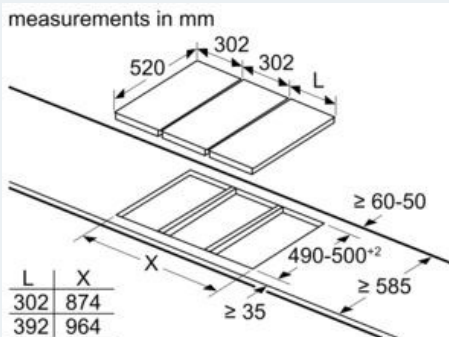

iQ100, Dominó de indução, 30 cm, Preto
EH375FBB1E

Desenhos à escala

Medidas em mm
Opções de combinação em domino com as respetivas medidas do aparelho e do nicho

Tipo de largura:	30	40	60	70	80	90
Largura do aparelho:	302	392	602	710	812	912
	A	B	C	D	L	X
2x30	302	302	-	-	604	572
1x30, 1x40	302	392	-	-	694	662
1x30, 1x60	302	602	-	-	904	872
1x30, 1x70*	302	710	-	-	1012	980
1x30, 1x80	302	812	-	-	1114	1082
1x30, 1x90	302	912	-	-	1214	1182
2x40	392	392	-	-	784	752
1x40, 1x60	392	602	-	-	994	962
1x40, 1x70*	392	710	-	-	1102	1070
1x40, 1x80	392	812	-	-	1204	1172
1x40, 1x90	392	912	-	-	1304	1272
3x30	302	302	302	-	906	874
2x30, 1x40	302	302	392	-	996	964
2x30, 1x60	302	302	602	-	1206	1174
2x30, 1x70*	302	302	710	-	1314	1282
2x30, 1x80	302	302	812	-	1416	1384
2x30, 1x90	302	302	912	-	1516	1484
1x30, 2x40	302	392	392	-	1096	1054
1x30, 1x40, 1x60	302	392	602	-	1296	1264
1x30, 1x40, 1x70*	302	392	710	-	1404	1372
1x30, 1x40, 1x80	302	392	812	-	1506	1474
1x30, 1x40, 1x90	302	392	912	-	1606	1574
3x40	392	392	392	-	1176	1144
2x40, 1x60	392	392	602	-	1366	1334
4x30	302	302	302	302	1208	1176
3x30, 1x40	302	302	302	392	1298	1266
2x30, 2x40	302	302	392	392	1388	1356
1x30, 3x40	302	392	392	392	1478	1446
1x30, 1x75	302	750	-	-	1052	1016
1x40, 1x75	392	750	-	-	1142	1106
2x30, 1x75	302	302	750	-	1354	1318
1x30, 1x40, 1x75	302	392	750	-	1444	1408

* Não é possível com a placa de indução de 70 cm

iQ100, Dominó de indução, 30 cm, Preto EH375FBB1E

Desenhos à escala

When installing a Domino unit right next to a hob, an assembly kit (HZ394301) is required.

Medidas em mm

① É necessário prever um espaço para ventilação.

Medidas em mm