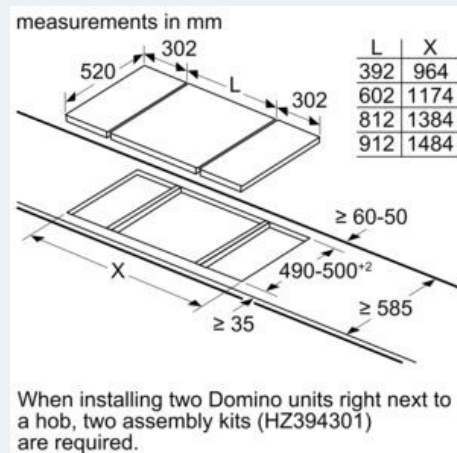

iQ100, Dominó de indução, 30 cm, Preto
EH375FBB1E

Desenhos à escala

Medidas em mm
Opções de combinação em domino com as respetivas medidas do aparelho e do nicho

Tipo de largura:	30	40	60	70	80	90
Largura do aparelho:	302	392	602	710	812	912
	A	B	C	D	L	X
2x30	302	302	-	-	604	572
1x30, 1x40	302	392	-	-	694	662
1x30, 1x60	302	602	-	-	904	872
1x30, 1x70*	302	710	-	-	1012	980
1x30, 1x80	302	812	-	-	1114	1082
1x30, 1x90	302	912	-	-	1214	1182
2x40	392	392	-	-	784	752
1x40, 1x60	392	602	-	-	994	962
1x40, 1x70*	392	710	-	-	1102	1070
1x40, 1x80	392	812	-	-	1204	1172
1x40, 1x90	392	912	-	-	1304	1272
3x30	302	302	302	-	906	874
2x30, 1x40	302	302	392	-	996	964
2x30, 1x60	302	302	602	-	1206	1174
2x30, 1x70*	302	302	710	-	1314	1282
2x30, 1x80	302	302	812	-	1416	1384
2x30, 1x90	302	302	912	-	1516	1484
1x30, 2x40	302	392	392	-	1096	1054
1x30, 1x40, 1x60	302	392	602	-	1296	1264
1x30, 1x40, 1x70*	302	392	710	-	1404	1372
1x30, 1x40, 1x80	302	392	812	-	1506	1474
1x30, 1x40, 1x90	302	392	912	-	1606	1574
3x40	392	392	392	-	1176	1144
2x40, 1x60	392	392	602	-	1366	1334
4x30	302	302	302	302	1208	1176
3x30, 1x40	302	302	302	392	1298	1266
2x30, 2x40	302	302	392	392	1388	1356
1x30, 3x40	302	392	392	392	1478	1446
1x30, 1x75	302	750	-	-	1052	1016
1x40, 1x75	392	750	-	-	1142	1106
2x30, 1x75	302	302	750	-	1354	1318
1x30, 1x40, 1x75	302	392	750	-	1444	1408

* Não é possível com a placa de indução de 70 cm

iQ100, Dominó de indução, 30 cm, Preto EH375FBB1E

Desenhos à escala

When installing a Domino unit right next to a hob, an assembly kit (HZ394301) is required.

Medidas em mm

① É necessário prever um espaço para ventilação.

Medidas em mm