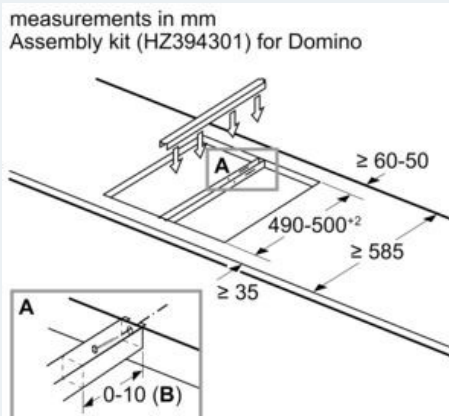

iQ100, Dominó de indução, 30 cm, Preto
EH375FBB1E

Desenhos à escala

Medidas em mm
Opções de combinação em domino com as respetivas medidas do aparelho e do nicho

Tipo de largura:	30	40	60	70	80	90
Largura do aparelho:	302	392	602	710	812	912
	A	B	C	D	L	X
2x30	302	302	-	-	604	572
1x30, 1x40	302	392	-	-	694	662
1x30, 1x60	302	602	-	-	904	872
1x30, 1x70*	302	710	-	-	1012	980
1x30, 1x80	302	812	-	-	1114	1082
1x30, 1x90	302	912	-	-	1214	1182
2x40	392	392	-	-	784	752
1x40, 1x60	392	602	-	-	994	962
1x40, 1x70*	392	710	-	-	1102	1070
1x40, 1x80	392	812	-	-	1204	1172
1x40, 1x90	392	912	-	-	1304	1272
3x30	302	302	302	-	906	874
2x30, 1x40	302	302	392	-	996	964
2x30, 1x60	302	302	602	-	1206	1174
2x30, 1x70*	302	302	710	-	1314	1282
2x30, 1x80	302	302	812	-	1416	1384
2x30, 1x90	302	302	912	-	1516	1484
1x30, 2x40	302	392	392	-	1096	1054
1x30, 1x40, 1x60	302	392	602	-	1296	1264
1x30, 1x40, 1x70*	302	392	710	-	1404	1372
1x30, 1x40, 1x80	302	392	812	-	1506	1474
1x30, 1x40, 1x90	302	392	912	-	1606	1574
3x40	392	392	392	-	1176	1144
2x40, 1x60	392	392	602	-	1366	1334
4x30	302	302	302	302	1208	1176
3x30, 1x40	302	302	302	392	1298	1266
2x30, 2x40	302	302	392	392	1388	1356
1x30, 3x40	302	392	392	392	1478	1446
1x30, 1x75	302	750	-	-	1052	1016
1x40, 1x75	392	750	-	-	1142	1106
2x30, 1x75	302	302	750	-	1354	1318
1x30, 1x40, 1x75	302	392	750	-	1444	1408

* Não é possível com a placa de indução de 70 cm

iQ100, Dominó de indução, 30 cm, Preto EH375FBB1E

Desenhos à escala

When installing a Domino unit right next to a hob, an assembly kit (HZ394301) is required.

When installing two or more Domino units side-by-side, one or more assembly kits are required (2 units = 1 assembly kit, 3 units = 2 assembly kits, etc.).

B: Dependent on the cut-out depth

① Espaço para ventilação tem de estar previsto.

Medidas em mm

① É necessário prever um espaço para ventilação.

Medidas em mm