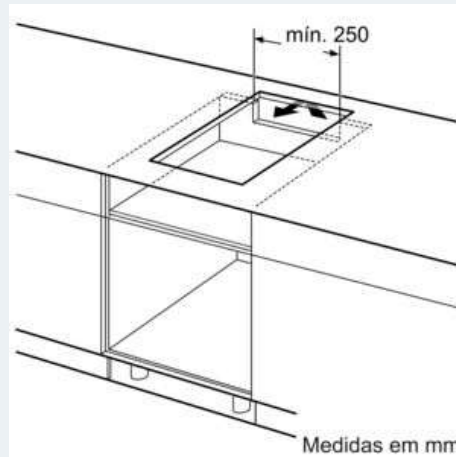

iQ100, Dominó de indução, 30 cm, Preto
EH375FBB1E

Desenhos à escala

Medidas em mm
Opções de combinação em domino com as respetivas medidas do aparelho e do nicho

Tipo de largura:	30	40	60	70	80	90
Largura do aparelho:	302	392	602	710	812	912
	A	B	C	D	L	X
2x30	302	302	-	-	604	572
1x30, 1x40	302	392	-	-	694	662
1x30, 1x60	302	602	-	-	904	872
1x30, 1x70*	302	710	-	-	1012	980
1x30, 1x80	302	812	-	-	1114	1082
1x30, 1x90	302	912	-	-	1214	1182
2x40	392	392	-	-	784	752
1x40, 1x60	392	602	-	-	994	962
1x40, 1x70*	392	710	-	-	1102	1070
1x40, 1x80	392	812	-	-	1204	1172
1x40, 1x90	392	912	-	-	1304	1272
3x30	302	302	302	-	906	874
2x30, 1x40	302	302	392	-	996	964
2x30, 1x60	302	302	602	-	1206	1174
2x30, 1x70*	302	302	710	-	1314	1282
2x30, 1x80	302	302	812	-	1416	1384
2x30, 1x90	302	302	912	-	1516	1484
1x30, 2x40	302	392	392	-	1096	1054
1x30, 1x40, 1x60	302	392	602	-	1296	1264
1x30, 1x40, 1x70*	302	392	710	-	1404	1372
1x30, 1x40, 1x80	302	392	812	-	1506	1474
1x30, 1x40, 1x90	302	392	912	-	1606	1574
3x40	392	392	392	-	1176	1144
2x40, 1x60	392	392	602	-	1366	1334
4x30	302	302	302	302	1208	1176
3x30, 1x40	302	302	302	392	1298	1266
2x30, 2x40	302	302	392	392	1388	1356
1x30, 3x40	302	392	392	392	1478	1446
1x30, 1x75	302	750	-	-	1052	1016
1x40, 1x75	392	750	-	-	1142	1106
2x30, 1x75	302	302	750	-	1354	1318
1x30, 1x40, 1x75	302	392	750	-	1444	1408

* Não é possível com a placa de indução de 70 cm

iQ100, Dominó de indução, 30 cm, Preto EH375FBB1E

Desenhos à escala

When installing a Domino unit right next to a hob, an assembly kit (HZ394301) is required.

When installing two or more Domino units side-by-side, one or more assembly kits are required (2 units = 1 assembly kit, 3 units = 2 assembly kits, etc.).

B: Dependent on the cut-out depth

① Espaço para ventilação tem de estar previsto.

Medidas em mm

① É necessário prever um espaço para ventilação.

Medidas em mm