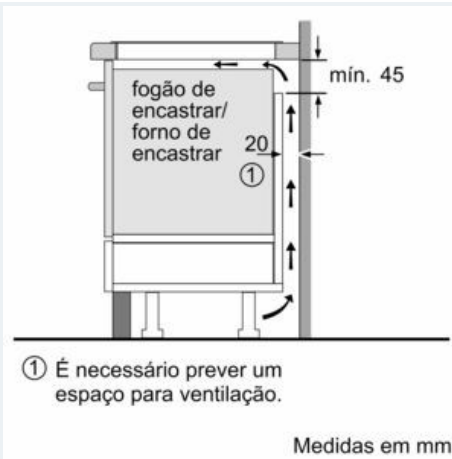

iQ100, Dominó de indução, 30 cm, Preto
EH375FBB1E

Desenhos à escala

Medidas em mm
Opções de combinação em domino com as respetivas medidas do aparelho e do nicho

Tipo de largura:	30	40	60	70	80	90
Largura do aparelho:	302	392	602	710	812	912
	A	B	C	D	L	X
2x30	302	302	-	-	604	572
1x30, 1x40	302	392	-	-	694	662
1x30, 1x60	302	602	-	-	904	872
1x30, 1x70*	302	710	-	-	1012	980
1x30, 1x80	302	812	-	-	1114	1082
1x30, 1x90	302	912	-	-	1214	1182
2x40	392	392	-	-	784	752
1x40, 1x60	392	602	-	-	994	962
1x40, 1x70*	392	710	-	-	1102	1070
1x40, 1x80	392	812	-	-	1204	1172
1x40, 1x90	392	912	-	-	1304	1272
3x30	302	302	302	-	906	874
2x30, 1x40	302	302	392	-	996	964
2x30, 1x60	302	302	602	-	1206	1174
2x30, 1x70*	302	302	710	-	1314	1282
2x30, 1x80	302	302	812	-	1416	1384
2x30, 1x90	302	302	912	-	1516	1484
1x30, 2x40	302	392	392	-	1096	1054
1x30, 1x40, 1x60	302	392	602	-	1296	1264
1x30, 1x40, 1x70*	302	392	710	-	1404	1372
1x30, 1x40, 1x80	302	392	812	-	1506	1474
1x30, 1x40, 1x90	302	392	912	-	1606	1574
3x40	392	392	392	-	1176	1144
2x40, 1x60	392	392	602	-	1366	1334
4x30	302	302	302	302	1208	1176
3x30, 1x40	302	302	302	392	1298	1266
2x30, 2x40	302	302	392	392	1388	1356
1x30, 3x40	302	392	392	392	1478	1446
1x30, 1x75	302	750	-	-	1052	1016
1x40, 1x75	392	750	-	-	1142	1106
2x30, 1x75	302	302	750	-	1354	1318
1x30, 1x40, 1x75	302	392	750	-	1444	1408

* Não é possível com a placa de indução de 70 cm

iQ100, Dominó de indução, 30 cm, Preto EH375FBB1E

Desenhos à escala

When installing a Domino unit right next to a hob, an assembly kit (HZ394301) is required.